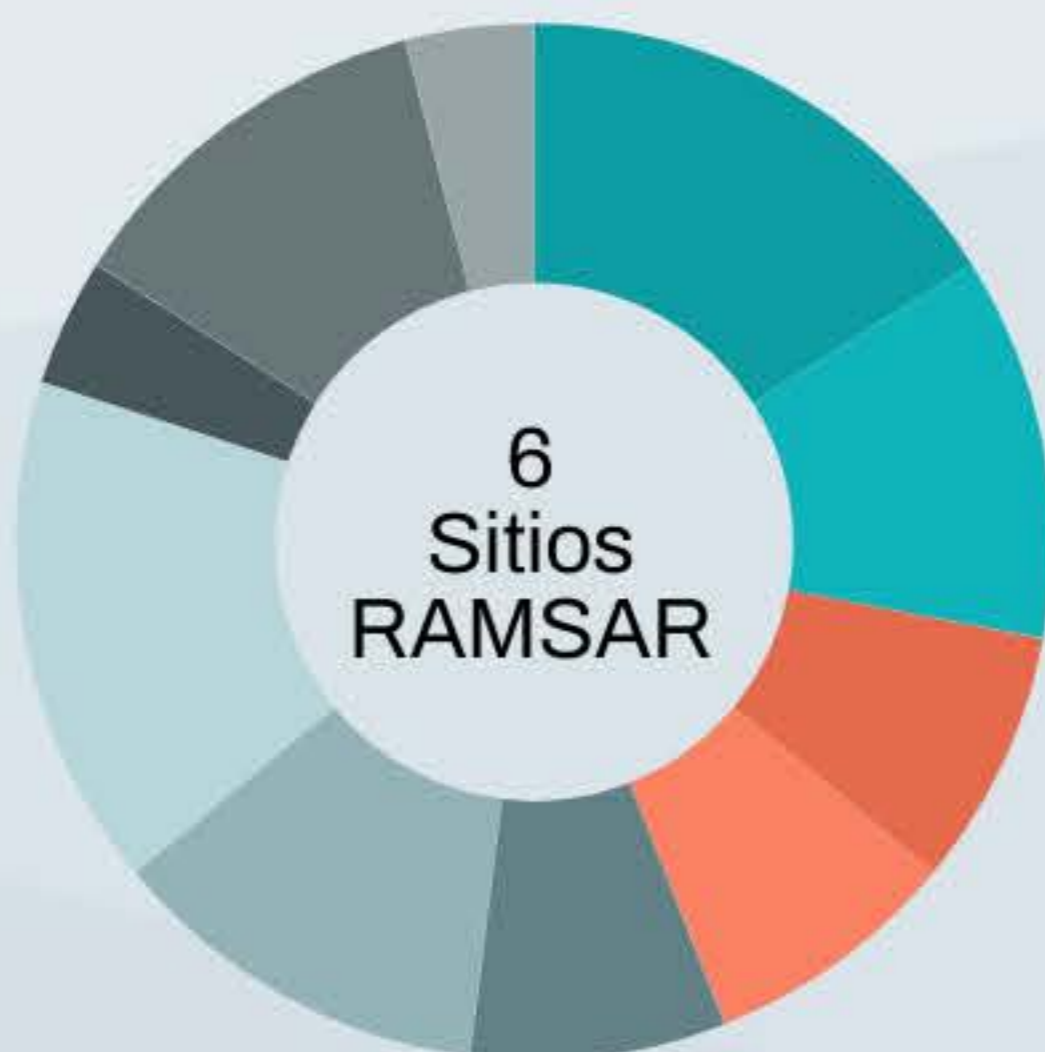

Día Mundial de los Humedales

2 de febrero 2020

Los humedales y la biodiversidad

* Sistema de Clasificación de Tipos de Humedales RAMSAR

Paraguay

Humedales Continentales

Humedales Artificiales

- M (16%)
- O (12%)
- P (8%)
- R (8%)
- Ss (8%)
- Tp (12%)
- Ts (16%)
- W (4%)
- Xf (12%)
- Xp (4%)